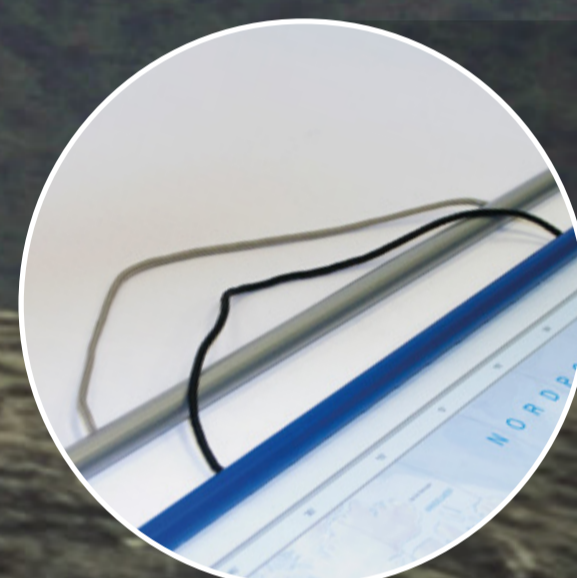

LEISTE IN SCHWARZ

KORDEL IN GRAU

Höchst beeindruckend!

Leistenfarben

Die Metallbeleistung liefern wir in unterschiedlichen Farben. Die Farbbeschichtung ist halbgläzend in hervorragender Qualität.

Endkappen Farben

Die Kunststoffendkappen liefern wir in den Farben weiß, silber oder schwarz.

Aufhänge-Möglichkeit:

Integrierte Aufhängung

Aufhänge-Möglichkeit:

Metall-Aufhänger

Erhältlich in den Farben silber-glanz und silber-matt

Aufhänge-Möglichkeit:

Kordel Aufhängung

Erhältlich in den Farben weiß, grau und schwarz.

Dank den vielen Möglichkeiten ist die Plakatileiste pl-09 höchst beeindruckend. Variieren Sie Leistenfarben und Endkappen, sowie die drei verschiedenen Aufhängemöglichkeiten für eine einzigartige Plakatileiste.

preiswert . filigran . flexibel . vielseitig

Gerne gesehen am Point of Sale, von vielen Produzenten, Kreativen und Agenturen.

ENDKAPPE IN SCHWARZ