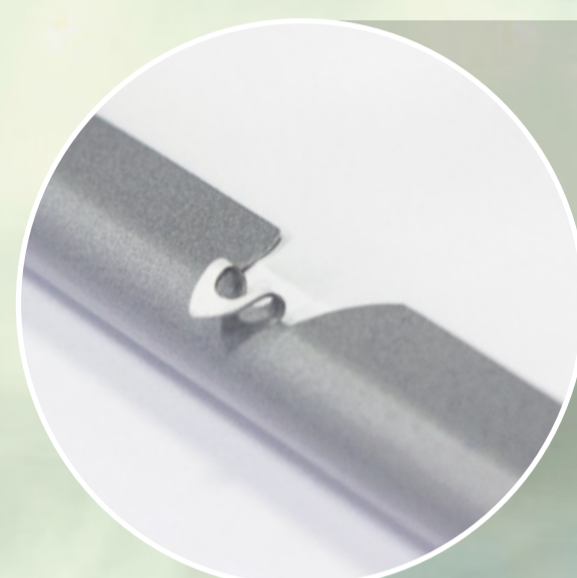

LEISTE IN SCHWARZ

KORDEL IN GRAU

Höchst beeindruckend!

Leistenfarben

Die Metallbeleistung liefern wir in unterschiedlichen Farben. Die Farbbeschichtung ist halbgläzend in hervorragender Qualität.

Endkappen Farben

Die Kunststoffendkappen liefern wir in den Farben weiß, silber oder schwarz.

Aufhänge-Möglichkeit:

Integrierte Aufhängung

Aufhänge-Möglichkeit:

Metall-Aufhänger

Erhältlich in den Farben silber-glanz und silber-matt

Aufhänge-Möglichkeit:

Kordel Aufhängung

Erhältlich in den Farben weiß, grau und schwarz.

Dank den vielen Möglichkeiten ist die Plakatileiste pl-09 höchst beeindruckend. Variieren Sie Leistenfarben und Endkappen, sowie die drei verschiedenen Aufhängemöglichkeiten für eine einzigartige Plakatileiste.

preiswert . filigran . flexibel . vielseitig

Gerne gesehen am Point of Sale, von vielen Produzenten, Kreativen und Agenturen.

ENDKAPPE IN SCHWARZ