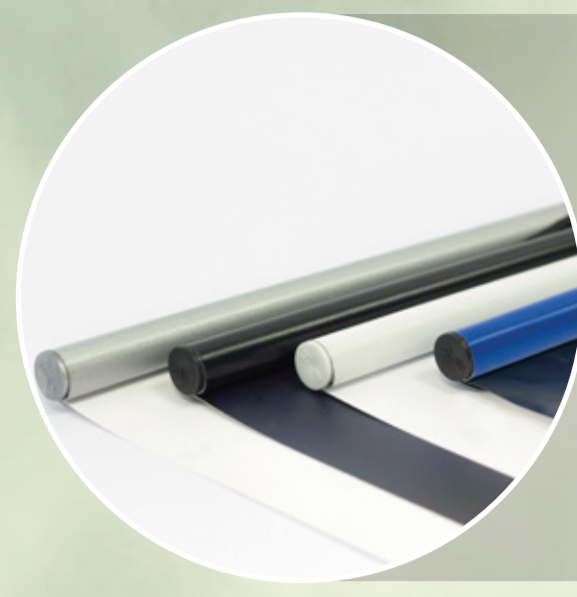

LEISTE IN SCHWARZ

KORDEL IN GRAU

Höchst beeindruckend!

Leistenfarben

Die Metallbeleistung liefern wir in unterschiedlichen Farben. Die Farbbeschichtung ist halbgläzend in hervorragender Qualität.

Endkappen Farben

Die Kunststoffendkappen liefern wir in den Farben weiß, silber oder schwarz.

Aufhänge-Möglichkeit:

Integrierte Aufhängung

Aufhänge-Möglichkeit:

Metall-Aufhänger

Erhältlich in den Farben silber-glanz und silber-matt

Aufhänge-Möglichkeit:

Kordel Aufhängung

Erhältlich in den Farben weiß, grau und schwarz.

Dank den vielen Möglichkeiten ist die Plakatileiste pl-09 höchst beeindruckend. Variieren Sie Leistenfarben und Endkappen, sowie die drei verschiedenen Aufhängemöglichkeiten für eine einzigartige Plakatileiste.

preiswert . filigran . flexibel . vielseitig

Gerne gesehen am Point of Sale, von vielen Produzenten, Kreativen und Agenturen.

ENDKAPPE IN SCHWARZ